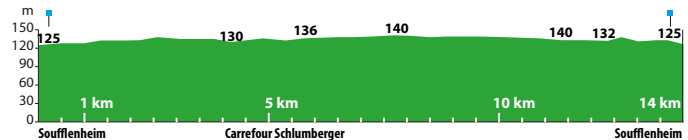

1 Vert
8 km
départ/Start/start/vertrek 🚩 :
Soufflenheim - Centre de secours

2 Bleu
14 km
départ/Start/start/vertrek 🚩 :
Soufflenheim - Centre de secours

3 Rouge
20 km
départ/Start/start/vertrek 🚩 :
Soufflenheim - Centre de secours