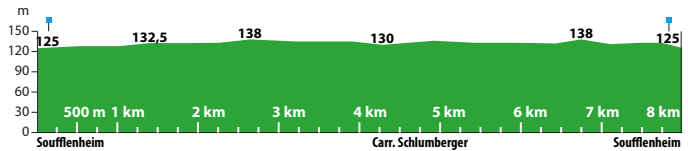

1 Vert
8 km
départ/Start/start/vertrek 🚩 :
Soufflenheim - Centre de secours

2 Bleu
14 km
départ/Start/start/vertrek 🚩 :
Soufflenheim - Centre de secours

3 Rouge
20 km
départ/Start/start/vertrek 🚩 :
Soufflenheim - Centre de secours