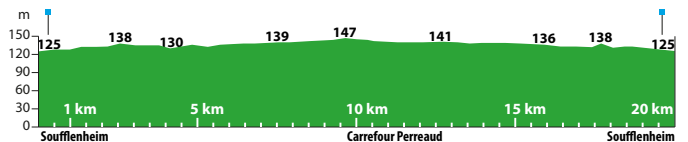

1 Vert
8 km
départ/Start/start/vertrek 🚩 :
Soufflenheim - Centre de secours

2 Bleu
14 km
départ/Start/start/vertrek 🚩 :
Soufflenheim - Centre de secours

3 Rouge
20 km
départ/Start/start/vertrek 🚩 :
Soufflenheim - Centre de secours