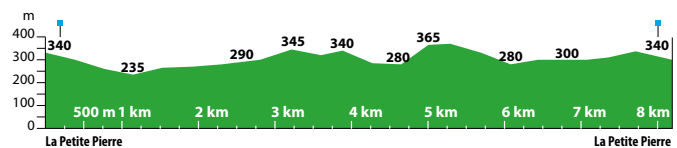

4

PAYS DE LA PETITE PIERRE

150 km / 8 circuits/Strecken/trails/circuits

- Départ du circuit / Start der Tour / Start of trail / Vertretpunt circuit
- Sens du circuit / Richtung der Tour / Direction of trail / Rijrichting
- Très difficile / Sehr schwierig / Very difficult / Zeer pittig
- Difficile / Schwierig / Difficult / Pittig
- Moins facile / Weniger leicht / Moderately difficult / Bijna gemakkelijk
- Facile / Leicht / Easy / Gemakkelijk
- TMV® Wissembourg ↔ Thann - 417 km
- Gare SNCF / Bahnhof / Railway station / Treinstation
- Parking / Parkplatz / Parking / Parkeerplaats

1 Imsthal
6,4 km - 120 m
départ/Start/start/vertrek :
La Petite Pierre - Office de Tourisme

2 Plateau
20,4 km - 153 m
départ/Start/start/vertrek :
La Petite Pierre - Office de Tourisme

3 Maison des rochers
20,2 km - 317 m
départ/Start/start/vertrek :
La Petite Pierre - Office de Tourisme

4 Circuit des villages

30,6 km - 309 m

départ/Start/start/vertrek :

La Petite Pierre - Office de Tourisme

**5 Sport et patrimoine**

43,3 km - 477 m

départ/Start/start/vertrek :

La Petite Pierre - Office de Tourisme

**6 Rocher blanc**

8,2 km - 160 m

départ/Start/start/vertrek :

La Petite Pierre - Office de Tourisme

**7 Etang du Donnenbach**

16,5 km - 242 m

départ/Start/start/vertrek :

La Petite Pierre - stade de football