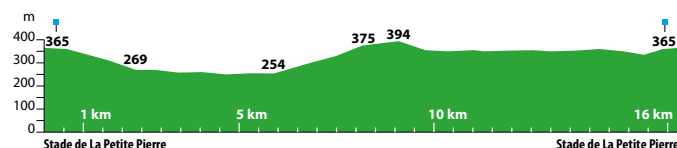

4 Circuit des villages

30,6 km - 309 m

départ/Start/start/vertrek :

La Petite Pierre - Office de Tourisme

**5 Sport et patrimoine**

43,3 km - 477 m

départ/Start/start/vertrek :

La Petite Pierre - Office de Tourisme

**6 Rocher blanc**

8,2 km - 160 m

départ/Start/start/vertrek :

La Petite Pierre - Office de Tourisme

**7 Etang du Donnenbach**

16,5 km - 242 m

départ/Start/start/vertrek :

La Petite Pierre - stade de football

**8 Petit Poucet**

4,4 km - 68 m

départ/Start/start/vertrek :

La Petite Pierre - lieu-dit Imsthal

**LES SERVICES PAR COMMUNE / SERVICEANGEBOTE DER GEMEINDEN**
SERVICES IN EACH TOWN / DIENSTEN PER GEMEENTE Office de Tourisme / Verkehrsbüro
Tourist office / VVV Location de VTT / Mountainbike-Vermietung
Mountain bike rental / Mountainbikeverhuur Réparation de bicyclettes / Fahrrad-Reparatur
Bicycle repairs / Fietsenmaker