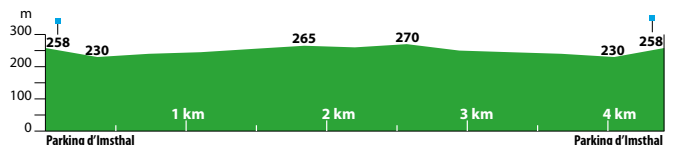

**6 Rocher blanc**

8,2 km - 160 m

départ/Start/start/vertrek :

La Petite Pierre - Office de Tourisme

**7 Etang du Donnenbach**

16,5 km - 242 m

départ/Start/start/vertrek :

La Petite Pierre - stade de football

**8 Petit Poucet**

4,4 km - 68 m

départ/Start/start/vertrek :

La Petite Pierre - lieu-dit Imsthal

**LES SERVICES PAR COMMUNE / SERVICEANGEBOTE DER GEMEINDEN**
SERVICES IN EACH TOWN / DIENSTEN PER GEMEENTE Office de Tourisme / Verkehrsbüro
Tourist office / VVV Location de VTT / Mountainbike-Vermietung
Mountain bike rental / Mountainbikeverhuur Réparation de bicyclettes / Fahrrad-Reparatur
Bicycle repairs / Fietsenmaker