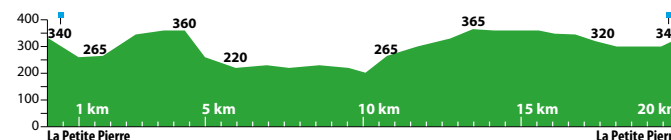

4

PAYS DE LA PETITE PIERRE

150 km / 8 circuits/Strecken/trails/circuits

- Départ du circuit / Start der Tour / Start of trail / Vertretpunt circuit
- Sens du circuit / Richtung der Tour / Direction of trail / Rijrichting
- Très difficile / Sehr schwierig / Very difficult / Zeer pittig
- Difficile / Schwierig / Difficult / Pittig
- Moins facile / Weniger leicht / Moderately difficult / Bijna gemakkelijk
- Facile / Leicht / Easy / Gemakkelijk
- TMV® Wissembourg ↔ Thann - 417 km
- Gare SNCF / Bahnhof / Railway station / Treinstation
- Parking / Parkplatz / Parking / Parkeerplaats

1 Imsthal
6,4 km - 120 m
départ/Start/start/vertrek :
La Petite Pierre - Office de Tourisme

2 Plateau
20,4 km - 153 m
départ/Start/start/vertrek :
La Petite Pierre - Office de Tourisme

3 Maison des rochers
20,2 km - 317 m
départ/Start/start/vertrek :
La Petite Pierre - Office de Tourisme

4 Circuit des villages

30,6 km - 309 m

départ/Start/start/vertrek :

La Petite Pierre - Office de Tourisme

**5 Sport et patrimoine**

43,3 km - 477 m

départ/Start/start/vertrek :

La Petite Pierre - Office de Tourisme

**6 Rocher blanc**

8,2 km - 160 m

départ/Start/start/vertrek :

La Petite Pierre - Office de Tourisme

**7 Etang du Donnenbach**

16,5 km - 242 m

départ/Start/start/vertrek :

La Petite Pierre - stade de football