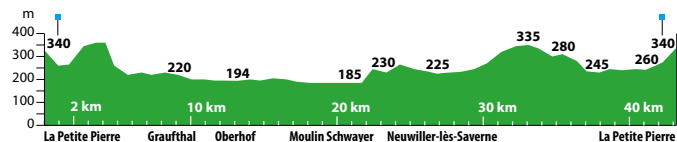

4

PAYS DE LA PETITE PIERRE

150 km / 8 circuits/Strecken/trails/circuits

- Départ du circuit / Start der Tour / Start of trail / Vertretpunt circuit
- Sens du circuit / Richtung der Tour / Direction of trail / Rijrichting
- Très difficile / Sehr schwierig / Very difficult / Zeer pittig
- Difficile / Schwierig / Difficult / Pittig
- Moins facile / Weniger leicht / Moderately difficult / Bijna gemakkelijk
- Facile / Leicht / Easy / Gemakkelijk
- TMV® Wissembourg ↔ Thann - 417 km
- Gare SNCF / Bahnhof / Railway station / Treinstation
- Parking / Parkplatz / Parking / Parkeerplaats

1 Imsthal
6,4 km - 120 m
départ/Start/start/vertrek :
La Petite Pierre - Office de Tourisme

2 Plateau
20,4 km - 153 m
départ/Start/start/vertrek :
La Petite Pierre - Office de Tourisme

3 Maison des rochers
20,2 km - 317 m
départ/Start/start/vertrek :
La Petite Pierre - Office de Tourisme

4 Circuit des villages

30,6 km - 309 m

départ/Start/start/vertrek :

La Petite Pierre - Office de Tourisme

**5 Sport et patrimoine**

43,3 km - 477 m

départ/Start/start/vertrek :

La Petite Pierre - Office de Tourisme

**6 Rocher blanc**

8,2 km - 160 m

départ/Start/start/vertrek :

La Petite Pierre - Office de Tourisme

**7 Etang du Donnenbach**

16,5 km - 242 m

départ/Start/start/vertrek :

La Petite Pierre - stade de football