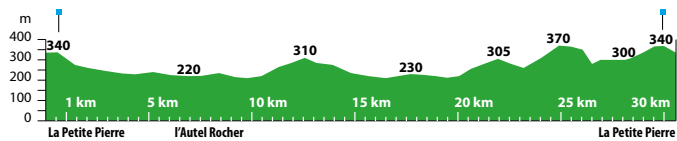

4

PAYS DE LA PETITE PIERRE

150 km / 8 circuits/Strecken/trails/circuits

- Départ du circuit / Start der Tour / Start of trail / Vertretpunt circuit
- Sens du circuit / Richtung der Tour / Direction of trail / Rijrichting
- Très difficile / Sehr schwierig / Very difficult / Zeer pittig
- Difficile / Schwierig / Difficult / Pittig
- Moins facile / Weniger leicht / Moderately difficult / Bijna gemakkelijk
- Facile / Leicht / Easy / Gemakkelijk
- TMV® Wissembourg ↔ Thann - 417 km
- Gare SNCF / Bahnhof / Railway station / Treinstation
- Parking / Parkplatz / Parking / Parkeerplaats

1 Imsthal
6,4 km - 120 m
départ/Start/start/vertrek :
La Petite Pierre - Office de Tourisme

2 Plateau
20,4 km - 153 m
départ/Start/start/vertrek :
La Petite Pierre - Office de Tourisme

3 Maison des rochers
20,2 km - 317 m
départ/Start/start/vertrek :
La Petite Pierre - Office de Tourisme

4 Circuit des villages

30,6 km - 309 m

départ/Start/start/vertrek :

La Petite Pierre - Office de Tourisme

**5 Sport et patrimoine**

43,3 km - 477 m

départ/Start/start/vertrek :

La Petite Pierre - Office de Tourisme

**6 Rocher blanc**

8,2 km - 160 m

départ/Start/start/vertrek :

La Petite Pierre - Office de Tourisme

**7 Etang du Donnenbach**

16,5 km - 242 m

départ/Start/start/vertrek :

La Petite Pierre - stade de football