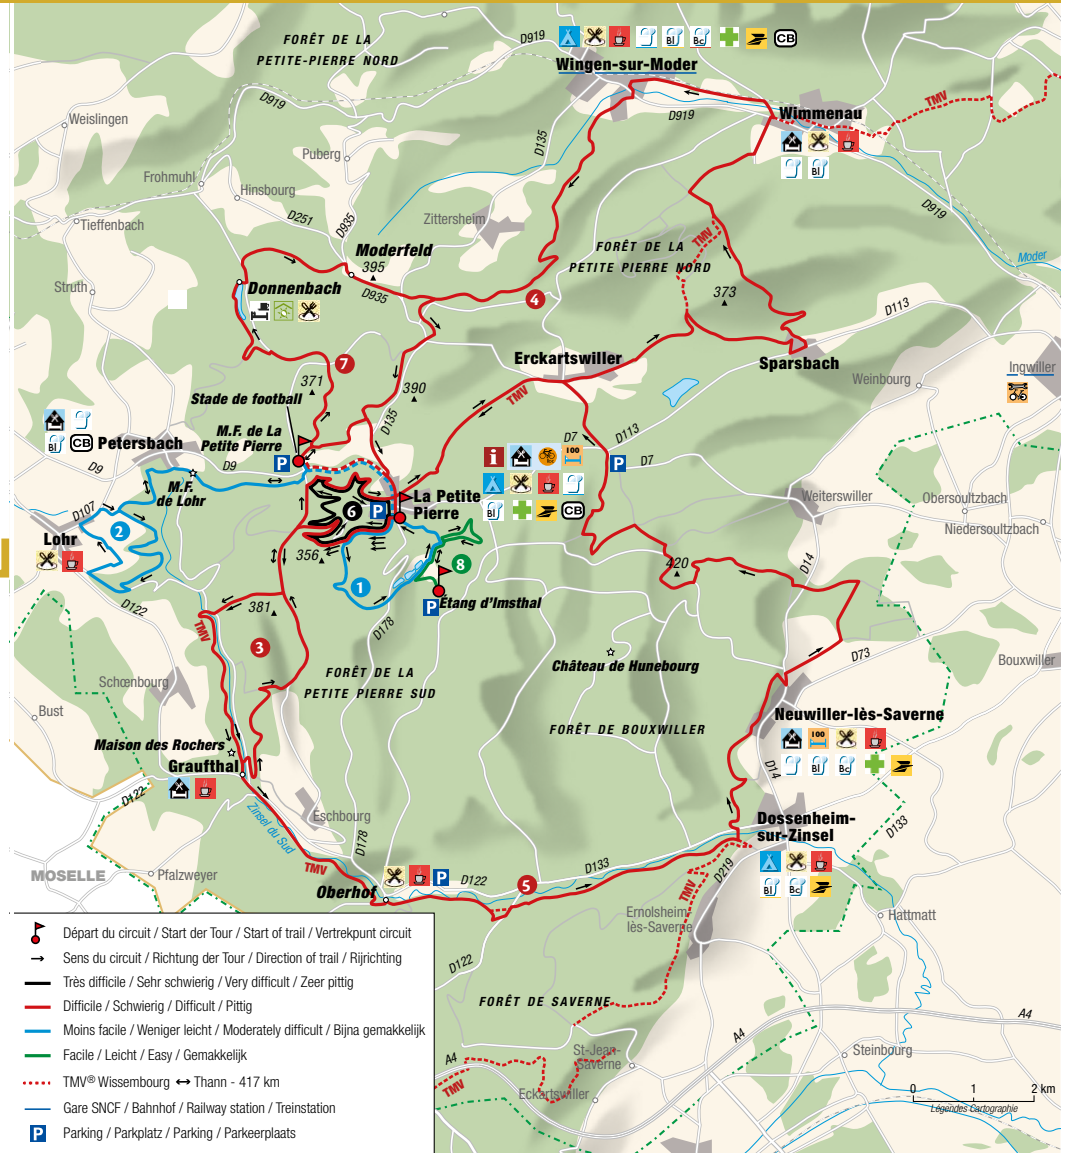

4

PAYS DE LA PETITE PIERRE

150 km / 8 circuits/Strecken/trails/circuits

- Départ du circuit / Start der Tour / Start of trail / Vertretpunt circuit
- Sens du circuit / Richtung der Tour / Direction of trail / Rijrichting
- Très difficile / Sehr schwierig / Very difficult / Zeer pittig
- Difficile / Schwierig / Difficult / Pittig
- Moins facile / Weniger leicht / Moderately difficult / Bijna gemakkelijk
- Facile / Leicht / Easy / Gemakkelijk
- TMV® Wissembourg ↔ Thann - 417 km
- Gare SNCF / Bahnhof / Railway station / Treinstation
- Parking / Parkplatz / Parking / Parkeerplaats

1 Imsthal
6,4 km - 120 m
départ/Start/start/vertrek :
La Petite Pierre - Office de Tourisme

2 Plateau
20,4 km - 153 m
départ/Start/start/vertrek :
La Petite Pierre - Office de Tourisme

3 Maison des rochers
20,2 km - 317 m
départ/Start/start/vertrek :
La Petite Pierre - Office de Tourisme

4 Circuit des villages

30,6 km - 309 m

départ/Start/start/vertrek :

La Petite Pierre - Office de Tourisme

**5 Sport et patrimoine**

43,3 km - 477 m

départ/Start/start/vertrek :

La Petite Pierre - Office de Tourisme

**6 Rocher blanc**

8,2 km - 160 m

départ/Start/start/vertrek :

La Petite Pierre - Office de Tourisme

**7 Etang du Donnenbach**

16,5 km - 242 m

départ/Start/start/vertrek :

La Petite Pierre - stade de football