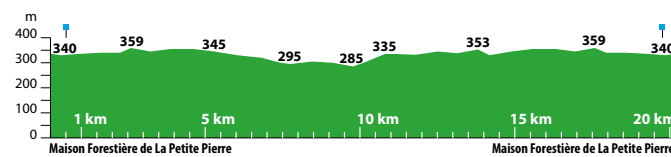

4

PAYS DE LA PETITE PIERRE

150 km / 8 circuits/Strecken/trails/circuits

- Départ du circuit / Start der Tour / Start of trail / Vertretpunt circuit
- Sens du circuit / Richtung der Tour / Direction of trail / Rijrichting
- Très difficile / Sehr schwierig / Very difficult / Zeer pittig
- Difficile / Schwierig / Difficult / Pittig
- Moins facile / Weniger leicht / Moderately difficult / Bijna gemakkelijk
- Facile / Leicht / Easy / Gemakkelijk
- TMV® Wissembourg ↔ Thann - 417 km
- Gare SNCF / Bahnhof / Railway station / Treinstation
- Parking / Parkplatz / Parking / Parkeerplaats

1 Imsthal
6,4 km - 120 m
départ/Start/start/vertrek :
La Petite Pierre - Office de Tourisme

2 Plateau
20,4 km - 153 m
départ/Start/start/vertrek :
La Petite Pierre - Office de Tourisme

3 Maison des rochers
20,2 km - 317 m
départ/Start/start/vertrek :
La Petite Pierre - Office de Tourisme

4 Circuit des villages

30,6 km - 309 m

départ/Start/start/vertrek :

La Petite Pierre - Office de Tourisme

**5 Sport et patrimoine**

43,3 km - 477 m

départ/Start/start/vertrek :

La Petite Pierre - Office de Tourisme

**6 Rocher blanc**

8,2 km - 160 m

départ/Start/start/vertrek :

La Petite Pierre - Office de Tourisme

**7 Etang du Donnenbach**

16,5 km - 242 m

départ/Start/start/vertrek :

La Petite Pierre - stade de football