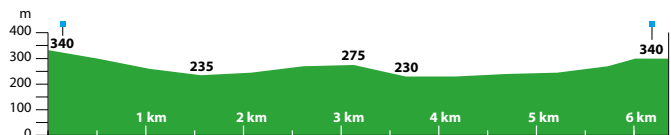

4

PAYS DE LA PETITE PIERRE

150 km / 8 circuits/Strecken/trails/circuits

- Départ du circuit / Start der Tour / Start of trail / Vertretpunt circuit
- Sens du circuit / Richtung der Tour / Direction of trail / Rijrichting
- Très difficile / Sehr schwierig / Very difficult / Zeer pittig
- Difficile / Schwierig / Difficult / Pittig
- Moins facile / Weniger leicht / Moderately difficult / Bijna gemakkelijk
- Facile / Leicht / Easy / Gemakkelijk
- TMV® Wissembourg ↔ Thann - 417 km
- Gare SNCF / Bahnhof / Railway station / Treinstation
- Parking / Parkplatz / Parking / Parkeerplaats

1 Imsthal
6,4 km - 120 m
départ/Start/start/vertrek :
La Petite Pierre - Office de Tourisme

2 Plateau
20,4 km - 153 m
départ/Start/start/vertrek :
La Petite Pierre - Office de Tourisme

3 Maison des rochers
20,2 km - 317 m
départ/Start/start/vertrek :
La Petite Pierre - Office de Tourisme

4 Circuit des villages

30,6 km - 309 m

départ/Start/start/vertrek :

La Petite Pierre - Office de Tourisme

**5 Sport et patrimoine**

43,3 km - 477 m

départ/Start/start/vertrek :

La Petite Pierre - Office de Tourisme

**6 Rocher blanc**

8,2 km - 160 m

départ/Start/start/vertrek :

La Petite Pierre - Office de Tourisme

**7 Etang du Donnenbach**

16,5 km - 242 m

départ/Start/start/vertrek :

La Petite Pierre - stade de football